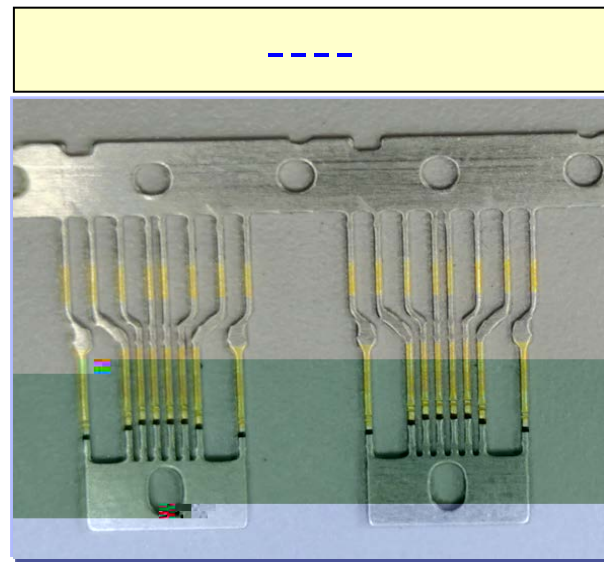

## 电镀事业部简介

➤ 线体规划介绍

-

XDV-U

XULM

PIN

:+86-512-57379955      89  
www.hongrida.com

:+86-515-85105111      4